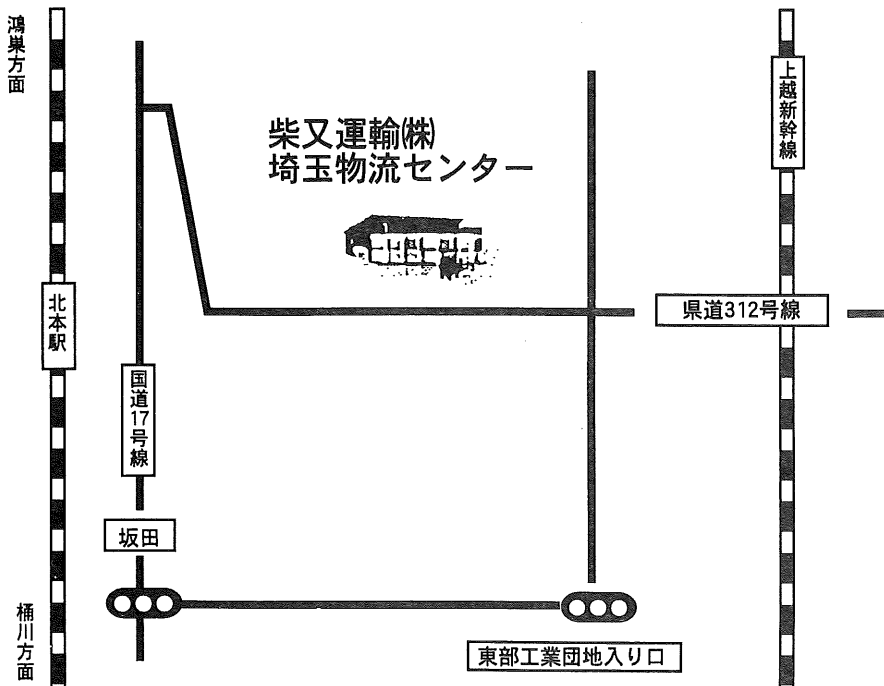

JR高崎線 北本駅東口

路線バス 川崎観光自動車

- ・朝日町先回り 【白山神社前】  
下車 徒歩1分
- ・北本高校先回り【ワコーレ北本】  
下車 徒歩7分

お車をご利用の場合

国道17号線

東京方面から熊谷方面

【坂田】交差点を右折

【東部工業団地入り口】交差点を左折

2つ目の信号を左折

※目印

(右手にコンビニ/ミニストップ)

約300m 右側

※ご注意ください

トラック等大型車ご利用の場合、埼玉物流センターへは右折入場となります。