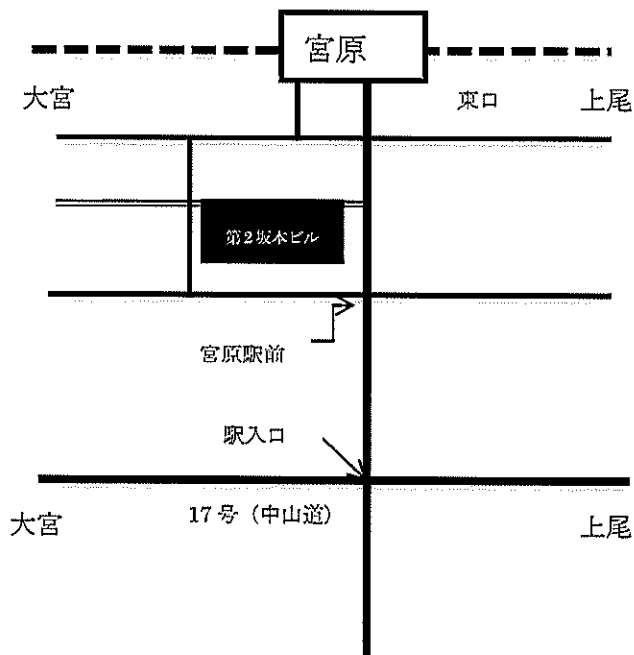

事務所移転のご案内

拝啓 初夏の候、貴社益々ご清栄の事とお慶び申し上げます。
平素は格別のご高配を賜り、厚く御礼申し上げます。
さて、このたび弊社 営業本部は下記に移転しますのでご案内申し上げます。
今後とも一層のご愛顧の程よろしくお願い申し上げます。

敬具

平成 26 年 6 月 吉日

柴又運輸株式会社
代表取締役社長 鈴木 正博
営業本部長 宮内 毅

記

移転先 〒331-0812

埼玉県さいたま市北区宮原町 3-306-1 第2坂本ビル 4F-B

電話 048-666-3966

FAX 048-666-4419

営業開始日 平成 26 年 6 月 30 日

電車をご利用の場合
JR 高崎線
宮原駅下車 徒歩 2 分